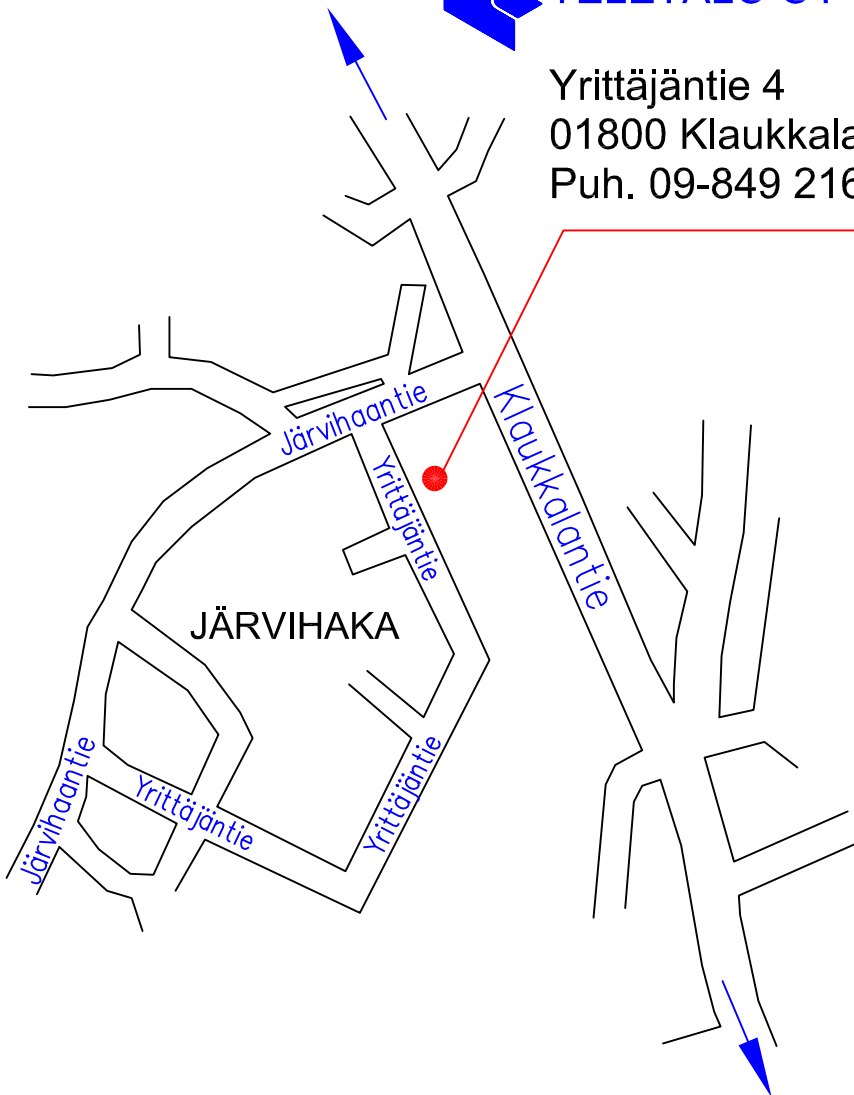

Lopelle

TELETALO OY

Yrittäjätie 4
01800 Klaukkala
Puh. 09-849 2166

Käänny Hämeenlinnan moottoritietä Loppi-Klaukkala liittymästä. Aja Klaukkalan keskustaan ja keskustan läpi suoraan Lopen suuntaan. Käänny Järvihaan teollisuusalueen risteyksestä mäen alta vasemmalla Järvihaantielle. Sitten heti vasemmalle Yrittäjäntielle. Teletalo Oy on toinen yritys vasemmalla puolella.

Klaukkalan keskusta
Helsinki