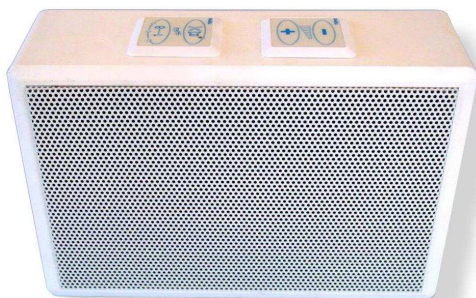

TEPO[®]

MONIPALVELUJÄRJESTELMÄ

ÄÄNENTOISTO, OSOITTEELINEN AKTIIVIKAIUTINJÄRJESTELMÄ

TELETALO OY

1. Yleistä

Osoitteellinen TEPO-aktiivikaiutinjärjestelmä on nykyaikainen ja järkevä ratkaisu äänentoistoon. Mekaaniset kytkimet/valitsimet on korvattu digitaalitekniikalla ja kokonaisuutta hallitaan kohteeseen räätälöidyllä ohjelmalla.

2 Esimerkkejä järjestelmän laitteista

2.1 TEPO-kuulutuskajo

- Aluekuulutus
- Yleiskuulutus
- Hätäkuulutus

2.2 Ovipielen osoitepääte kaiuttimella

Pääteessä on oma kaiutin, äänenvoimakkuussäädin, ON/OFF-kytkin, kanavanvalitsin ja merkkivalot kanaville 1-8. Viimeksi valittu kanava jää muistiin. Tyypillinen käyttökohde on huonekohtaisena pääteenä jossa on yksi kaiutin. Ovipielikaiutin voidaan korvata tarpeen mukaan tarkoitukseen sopivalla erillis-kaiuttimella.

2.3 Ovipielen osoitepääte

Ominaisuudet kuten edellisessä kohdassa. kaiutin on tässä tapauksessa erillinen käyttötarkoituksen mukaan.

2.4 Osoitepääte

Osoitepääteeseen voidaan liittää 1-8 kaiutinta. Ohjaus tapahtuu kojerasiaan asennettavalla säädin/valitsimella. Jos tarvitaan enemmän kuin 8 kaiutinta, voidaan osoitepääteeseen liittää ns. "Slave" pääte, joka toimii yhteisen säätimen alaisuudessa. Myös säätimelle voidaan asentaa tarvittaessa rinnakkaissäädin. Tämä on käytännöllistä esimerkiksi käytävillä tai isommissa tiloissa. Säädin/valitsin sisältää äänenvoimakkuudensäätimen, ON/OFF-kytkimen merkkivalolla ja kanavanvalitsimen kanaville 1-8. Viimeksi valittu kanava jää muistiin.

2.5. Pintakaiutin johon on asennettu osoitepääte ja säätimet

Pääteessä on äänenvoimakkuudensäädin, ON/OFF-kytkin merkkivalolla ja kanavanvalitsin kanaville 1-8. Pääteeseen voidaan kytkeä 1-7 lisäkaiutinta. Kaiuttimien yhteismäärä maksimi 8 kpl/pääte.