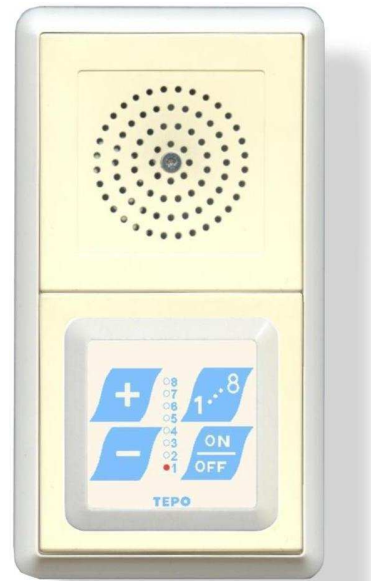

1.1 Keskukset

Osoitteellinen aktiivikaiutinjärjestelmä voidaan asentaa omaan keskukseen tai yhdistelmäkeskukseen hoitajakutsujärjestelmän kanssa. Jos kohteessa on molemmat järjestelmät, ei tarvita kahta erilliskeskusta.

1.2 Kanavat

Perusratkaisu on suoraan 8-kanavainen ja kanavina voivat olla esimerkiksi: radiokanavat, TV-ääni, CD-soitin, nauhuri, mikrofoni, yhteys kirkkoon tai seurakuntaan jne.

1.3 Kuulutukset

Kuulutusryhmät voidaan ohjelmoida vapaasti tarpeen mukaan. Ryhmien maksimimäärä on 32. Sama osoitepääte voi kuulua useampaan kuulutusryhmään. Kuulutuskajoja valitaan tarpeen mukaan.

2 Esimerkkejä järjestelmän laitteista

2.1 TEPO-kuulutuskajo

- Aluekuulutus
- Yleiskuulutus
- Hätäkuulutus

2.2 Ovipielen osoitepääte kaiuttimella

Pääteessä on oma kaiutin, äänenvoimakkuussäädin, ON/OFF-kytkin, kanavanvalitsin ja merkkivalot kanaville 1-8. Viimeksi valittu kanava jää muistiin. Tyypillinen käyttökohde on huonekohtaisena pääteenä jossa on yksi kaiutin. Ovipielikaiutin voidaan korvata tarpeen mukaan tarkoitukseen sopivalla erillis-kaiuttimella.

2.3 Ovipielen osoitepääte

Ominaisuudet kuten edellisessä kohdassa. kaiutin on tässä tapauksessa erillinen käyttötarkoituksen mukaan.

2.4 Osoitepääte

Osoitepääteeseen voidaan liittää 1-8 kaiutinta. Ohjaus tapahtuu kojerasiaan asennettavalla säädin/valitsimella. Jos tarvitaan enemmän kuin 8 kaiutinta, voidaan osoitepääteeseen liittää ns. "Slave" pääte, joka toimii yhteisen säätimen alaisuudessa. Myös säätimelle voidaan asentaa tarvittaessa rinnakkaissäädin. Tämä on käytännöllistä esimerkiksi käytävillä tai isommissa tiloissa. Säädin/valitsin sisältää äänenvoimakkuudensäätimen, ON/OFF-kytkimen merkkivalolla ja kanavanvalitsimen kanaville 1-8. Viimeksi valittu kanava jää muistiin.